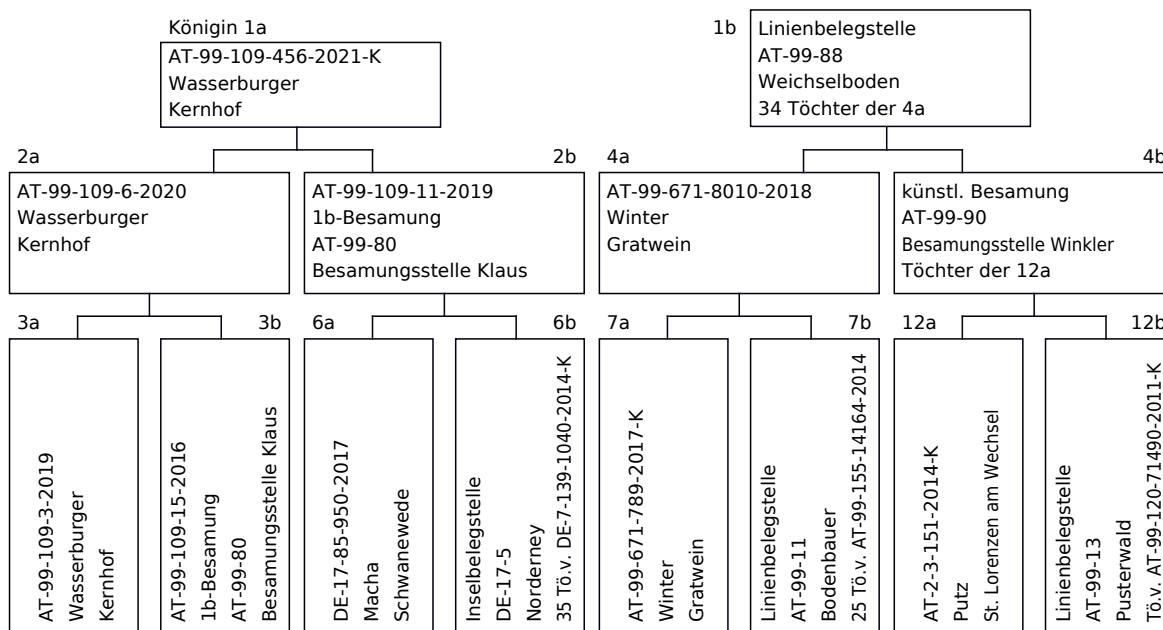

Prüfbetrieb: Pölzleitner, Josef, 5441 Abtenau, AT-99-139, Stand 1
 Züchter der Königin: Wasserburger, August, 3195 Kernhof, AT-99-109
1a Zuchtbuch-Nr.: **AT-99-109-456-2021-K**

Rasse-Linie: Zeichen: weiß
 Generationsfolge: 3 Schlüpftag:

Inzuchtkoeffizient
 Königin: 1,0%
 Arbeiterinnen: 4,1%

A. Abstammung

B. Eigenleistung

	Volksnummer			vergleichbare Völker am Stand	
	kg	%	Rang	Anzahl	Ertragsdurchschnitt kg
Prüfjahr	19	121,6	1	10	15,6
	Punkte	Zuchtwerte			Sicherheit
Gesamtzuchtwert¹	-	123			
Honigleistung	-	116			0.58
Sanftmut	3,30	116			0.69
Wabensitz	3	115			0.69
Schwarmverhalten	4	109			0.57
Varroaindex	-	124			0.67
Leistungsindex	-	116			0.58
Winterfestigkeit	2,50		70%	100%	170%
Frühjahrsentwicklung	3				
Volksstärke	3,50				

s. Seite 2

D. Körpermerkmale

keine Merkmalsuntersuchungsbefunde

E. Körbefund

Klasse Av

Auf Varroatoleranz ausgelesen. Uneingeschränkt nachzuchtwürdig und zur Verwendung als 4a-Volk auf stark frequentierten Belegstellen geeignet.